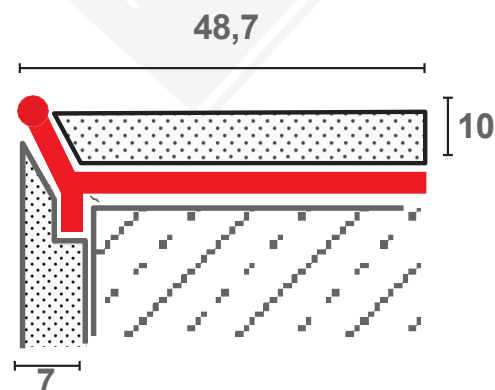

KARTA TECHNICZNA WYROBU

Profil schodowy - KM STONE

Krótki opis

Schodowy profil z Al

Parametry techniczne

Długość: 2,5 m wys.: 10 mm

Kolor: naturalny

Opakowanie: pakiet 5 szt

Materiał: Al

Materiał

ALUMINIUM (AL) naturalne

Materiał Al: EN A W 6063 T66, Norma przetwarzania: ISO 2768-mk, Tolerancja: EN 755-9

Warstwa utleniająca, czyli ciemnienie materiału, powstaje na skutek działania powietrza, wilgoci i substancji zasadowych. Zjawisko to usuwamy powszechnie dostępnymi dla danego materiału preparatami polskimi. Nawet po czyszczeniu zjawiska te mogą ponownie pojawić się na powierzchni.

Zastosowanie

Profil STONE służy do wykończenia krawędzi stopnia przy układaniu wykładzin kamiennych. Otwory wzdłuż profilu zapewniają drenaż para wodna lub woda.

Uwaga: Karta techniczna i informacje w niej zawarte opierają się na naszych zweryfikowanych testach, wieloletnim doświadczeniu, wiedzy i zastosowaniu w praktyce. Celox spółka z ograniczoną odpowiedzialnością Sp. z o.o. nie ponosi odpowiedzialności za szkody spowodowane niewłaściwym użytkowaniem produktu. Prawo do zmian zastrzeżone.