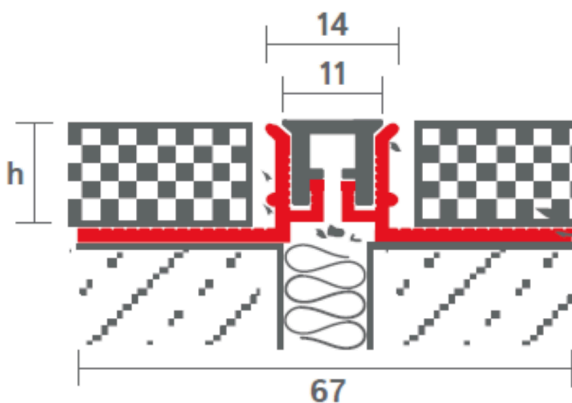

CELOX
STAVEBNÉ PROFILY

celox
VINIČNÉ

®

Celox spol. s r.o.
Družstevná 33/A, 900 23 Viničné,
Tel.: +421 33 647 6573

www.celox.sk, celox@celox.sk

Uwaga:

Karta techniczna i informacje w niej zawarte opierają się na naszych zweryfikowanych testach, wieloletnim doświadczeniu, wiedzy i zastosowaniu w praktyce. Celox spółka z ograniczoną odpowiedzialnością Sp. z o.o. nie ponosi odpowiedzialności za szkody spowodowane niewłaściwym użytkowaniem produktu. Prawo do zmian zastrzeżone.