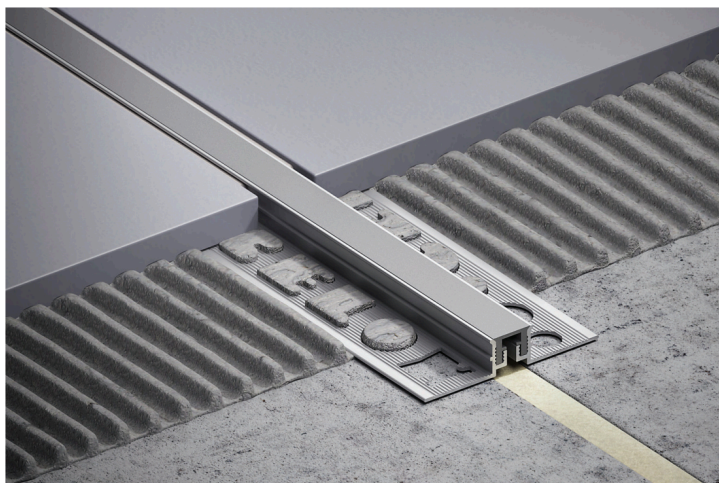

CELOX
STAVEBNÉ PROFILY

celox
VINIČNÉ

®

Celox spol. s r.o.
Družstevná 33/A, 900 23 Viničné,
Tel.: +421 33 647 6573

www.celox.sk, celox@celox.sk

Uwaga:

Karta techniczna i informacje w niej zawarte opierają się na naszych zweryfikowanych testach, wieloletnim doświadczeniu, wiedzy i zastosowaniu w praktyce. Celox spółka z ograniczoną odpowiedzialnością Sp. z o.o. nie ponosi odpowiedzialności za szkody spowodowane niewłaściwym użytkowaniem produktu. Prawo do zmian zastrzeżone.